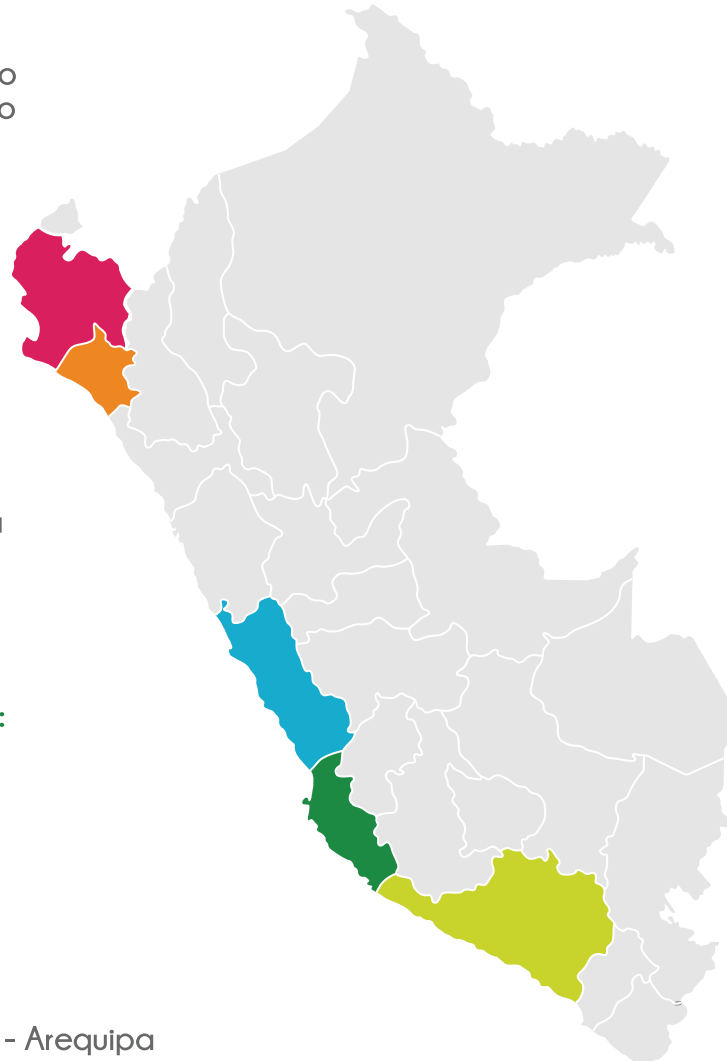

PIURA

LOTES:

- Urbanización Alto Sol - Piura

CHICLAYO

LOTES:

- Urbanización Santa Marina - Chiclayo
- Urbanización Praderas del Sol - Chiclayo
- Urbanización Santa Margarita - Chiclayo
- Urbanización Mirasol - Chiclayo
- Urbanización Santuario - Chiclayo

CASAS:

- Urbanización Valle Esmeralda - Ica

TERRENOS PARA CASAS DE CAMPO:

- Tierra Morena Chincha - Ica

LOTES COMERCIALES:

- Valle Esmeralda Lotes Comerciales - Ica

AREQUIPA

LOTES:

- Urbanización Villa Encanto - Arequipa
- Urbanización Rinconada de Characato - Arequipa

CASAS:

- Urbanización Villa Encanto - Arequipa

NUESTROS PROYECTOS A NIVEL NACIONAL

LIMA NORTE

LOTES:

- Urbanización Las Palmeras - Barranca
- Urbanización Santa María - Huacho
- Urbanización Santa Paula - Puente Piedra
- PRÓXIMO PROYECTO - Carabayllo

LOTES INDUSTRIALES:

- Lúcumo - Lurín
- Indupark - Chilca