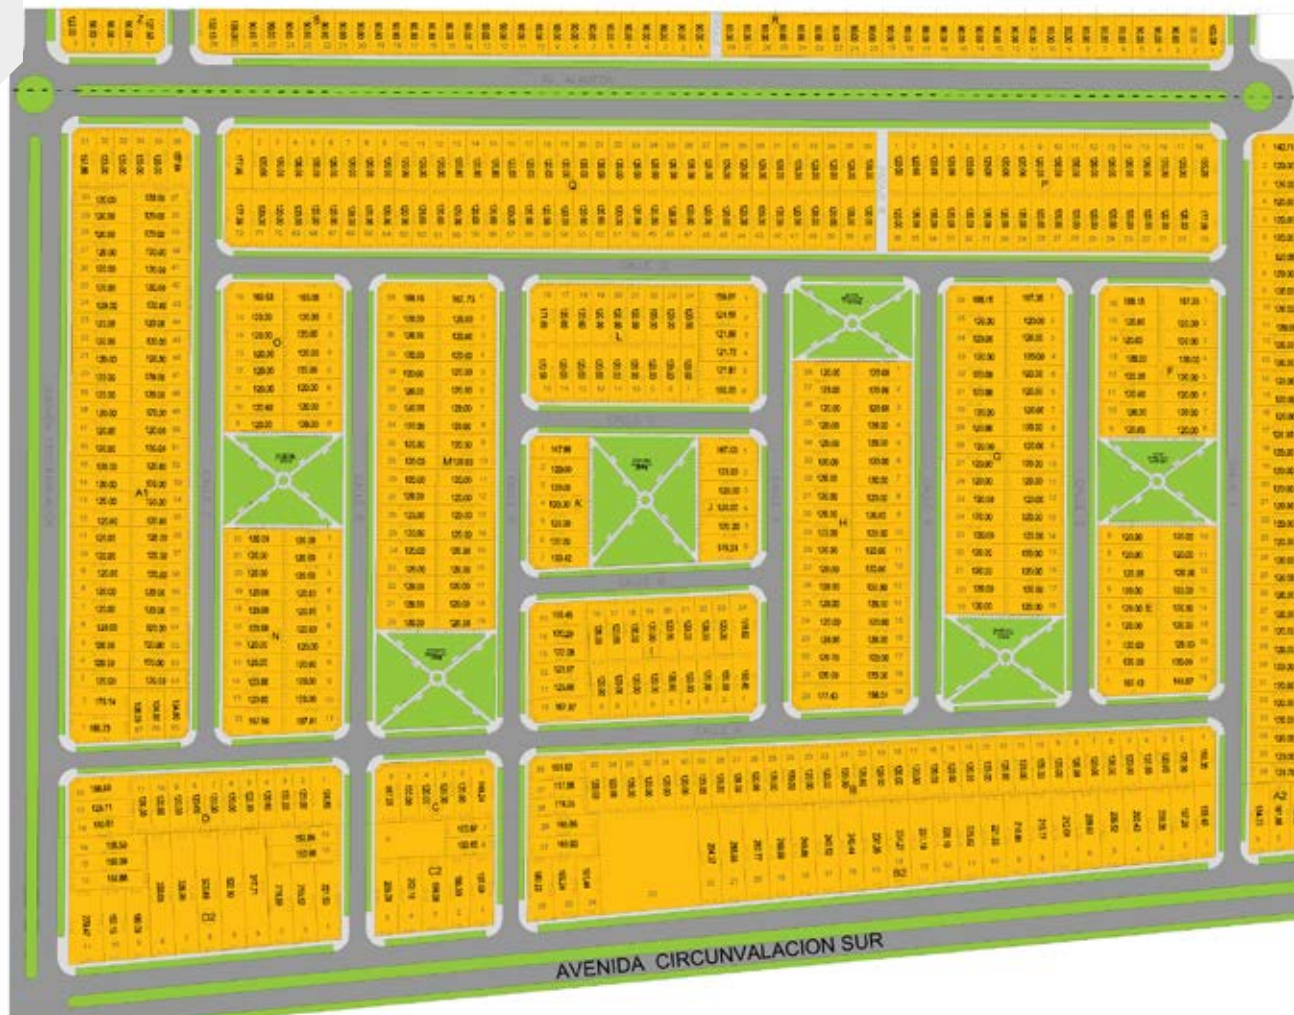

Urbanización
Hualcará

EL MEJOR LUGAR PARA VIVIR EN FAMILIA

LIMA - SUR / CAÑETE

desde 90 mts²

Amplios parques

Pórtico de ingreso

Obras completas

Realiza la mejor inversión
para ti y tu familia

PLANO DE LOTIZACIÓN

LOTES
1398

DESDE
90m²

PLANO DE UBICACIÓN

Urbanización exclusiva,
con total seguridad
y obras completas

FINANCIAMIENTO

- Crédito directo, a sola firma.
- Crédito hasta 84 meses para pagar.
- Inicial en 8 partes sin intereses.
- Paga tu lote en 12 meses sin intereses.
- La mejor tasa de interés.