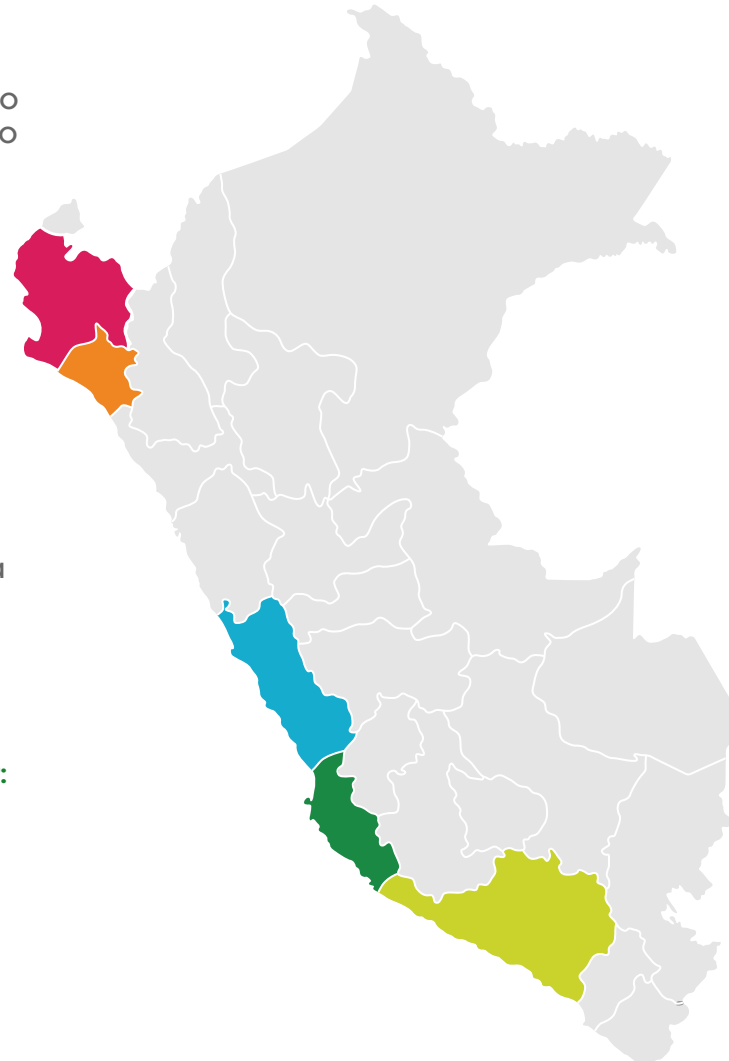

CASAS:

- Urbanización Valle Esmeralda - Ica

TERRENOS PARA CASAS DE CAMPO:

- Tierra Morena Chíncha - Ica

LOTES COMERCIALES:

- Valle Esmeralda Lotes Comerciales - Ica

AREQUIPA

LOTES:

- Urbanización Villa Encanto - Arequipa
- Urbanización Rinconada de Characato - Arequipa

LIMA NORTE

LOTES:

- Urbanización Las Palmeras - Barranca
- Urbanización Santa María - Huacho
- Urbanización Santa Paula - Puente Piedra
- PRÓXIMO PROYECTO - Carabaylo